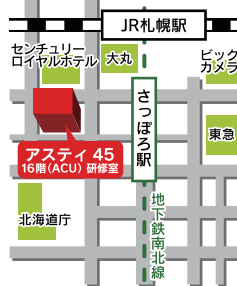

7/20(土)開催!

中学生・保護者対象

高校入試

北海道学力コンクール
事務局主催

完全攻略セミナー

北海道の入試を知り尽くした道コン事務局が、豊富な入試データをもとに高校入試の最新情報を徹底解説!
他にも教材展示や進学相談など、内容盛りだくさんでお送りします!

変化する
入試に克つ!!

当日は
イベント
満載!

北海道学力コンクール

	小3~小6	中1・2	中3
第1回	3/26(火)~4/5(金)終了しました/2(火)		4/3(水)
第2回	8/1(木)~8/11(日)	8/10(土)	8/11(日)
第3回	—	—	11/3(日)
裁量トライアル	—	—	11/30(土)・12/1(日)
第4回	1/1(水)~1/11(土)	1/10(金)	1/11(土) <small>問題選択制 標準 難</small>
第5回	—	—	2/1(土) <small>問題選択制 標準 難</small>