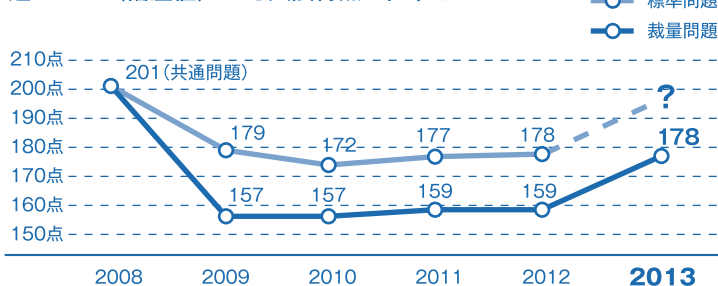

まずは入試を知ろう！そして早めの準備を！

北海道の入試は大きく変化しています

Q1 裁量問題は解けなくていいの？

裁量問題校 道コン受験生合格者平均点【英語】

2013		2012		2011	
共通問題配点	40点	共通問題配点	42点	共通問題配点	43点
高校名	2013	高校名	2012	高校名	2011
札幌南	55.0	札幌南	52.6	札幌南	49.2
札幌北	52.4	札幌北	51.1	札幌北	47.6
札幌西	52.0	札幌西	49.8	札幌北	47.4
旭川東	51.6	旭川東	48.7	札幌西	46.2
札幌東	50.2	帯広柏葉	48.2	旭川東	44.5
札幌開成 CS	49.0	札幌東	47.0	札幌旭丘	43.8
国際情報	49.0	国際情報	45.5	帯広柏葉	42.8
帯広柏葉	48.7	札幌旭丘	45.5	札幌開成 CS	41.6
札幌旭丘	47.8	札幌開成 CS	44.8	釧路湖陵	41.3
札幌開成	46.9	札幌開成	43.9	函館中部	40.7
北見北斗	45.9	函館中部	43.1	札幌国際情報	40.0
旭川北	45.3	釧路湖陵	41.6	北見北斗	39.8
函館中部	45.1	北見北斗	41.1	札幌開成	39.1
札幌月寒	44.6	札幌手稲	40.0	札幌月寒	38.9
札幌手稲	43.4	札幌月寒	40.0	旭川北	37.6
北広島	42.9	旭川北	39.4	小樽潮陵	37.3
小樽潮陵	42.7	札幌藻岩	38.7	岩見沢東	36.8
札幌新川	42.2	市立函館	38.5	札幌藻岩	36.0
旭川西	41.8	岩見沢東	37.9	札幌手稲	35.7
札幌藻岩	41.6	札幌新川	37.7	北広島	35.4
岩見沢東	40.1	室蘭栄	37.0	札幌新川	34.8
苫小牧東	40.1	旭川西	37.0	札幌北陵	34.8
大麻	39.3	北広島	36.9	旭川西	34.6
札幌清田	38.3	大麻	36.4	大麻	34.3
札幌北陵	37.9	札幌啓成	36.0	市立函館	33.6
釧路江南	37.8	札幌北陵	35.9	旭川凌雲	33.3
札幌啓成	37.7	苫小牧東	35.8	札幌清田	33.3
市立函館	37.6	小樽潮陵	34.4	網走南ヶ丘	33.0
札幌平岸	36.8	札幌清田	33.9	札幌平岸	32.5
札幌稲雲	36.3	網走南ヶ丘	32.3	札幌啓成	31.3
千歳	33.0	札幌平岸	31.7	室蘭栄	30.3
滝川	30.1	旭川凌雲	30.4	苫小牧東	28.9
旭川凌雲	29.8	札幌稲雲	29.2	札幌稲雲	27.9
網走南ヶ丘	29.2	千歳	25.6	千歳	24.6

Q2 標準問題は難しいの？易しいの？

道コンSS(偏差値)50を入試得点に直すと？

Q3 石狩1学区で志望校選びはどう変わったの？

道コンSS別(旧)他学区受験者の割合