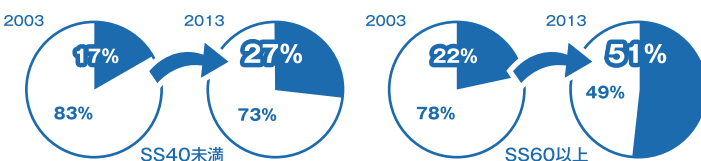

私国立中学入試対策模試 小6

チャレンジバンプリ

	小6
第1回	6/終了しました(日)
第2回	8/24(土)~9/1(日)
第3回	11/16(土)~11/24(日)

「塾」でも「個人」でも受験ができる。一道内最大級の公開模擬試験

北海道学力コンクール

2013年度第2回(8月)
申込受付中!!

まずは入試を知ろう！そして早めの準備を！

北海道の入試は大きく変化しています

Q1 裁量問題は解けなくていいの？

裁量問題校 道コン受験生合格者平均点【英語】

2013		2012		2011	
共通問題配点	40点	共通問題配点	42点	共通問題配点	43点
高校名	2013	高校名	2012	高校名	2011
札幌南	55.0	札幌南	52.6	札幌南	49.2
札幌北	52.4	札幌北	51.1	札幌北	47.6
札幌西	52.0	札幌西	49.8	札幌北	47.4
旭川東	51.6	旭川東	48.7	札幌西	46.2
札幌東	50.2	帯広柏葉	48.2	旭川東	44.5
札幌開成 CS	49.0	札幌東	47.0	札幌旭丘	43.8
国際情報	49.0	国際情報	45.5	帯広柏葉	42.8
帯広柏葉	48.7	札幌旭丘	45.5	札幌開成 CS	41.6
札幌旭丘	47.8	札幌開成 CS	44.8	釧路湖陵	41.3
札幌開成	46.9	札幌開成	43.9	函館中部	40.7
北見北斗	45.9	函館中部	43.1	札幌国際情報	40.0
旭川北	45.3	釧路湖陵	41.6	北見北斗	39.8
函館中部	45.1	北見北斗	41.1	札幌開成	39.1
札幌月寒	44.6	札幌手稲	40.0	札幌月寒	38.9
札幌手稲	43.4	札幌月寒	40.0	旭川北	37.6
北広島	42.9	旭川北	39.4	小樽潮陵	37.3
小樽潮陵	42.7	札幌藻岩	38.7	岩見沢東	36.8
札幌新川	42.2	市立函館	38.5	札幌藻岩	36.0
旭川西	41.8	岩見沢東	37.9	札幌手稲	35.7
札幌藻岩	41.6	札幌新川	37.7	北広島	35.4
岩見沢東	40.1	室蘭栄	37.0	札幌新川	34.8
苫小牧東	40.1	旭川西	37.0	札幌北陵	34.8
大麻	39.3	北広島	36.9	旭川西	34.6
札幌清田	38.3	大麻	36.4	大麻	34.3
札幌北陵	37.9	札幌啓成	36.0	市立函館	33.6
釧路江南	37.8	札幌北陵	35.9	旭川凌雲	33.3
札幌啓成	37.7	苫小牧東	35.8	札幌清田	33.3
市立函館	37.6	小樽潮陵	34.4	網走南ヶ丘	33.0
札幌平岸	36.8	札幌清田	33.9	札幌平岸	32.5
札幌稲雲	36.3	網走南ヶ丘	32.3	札幌啓成	31.3
千歳	33.0	札幌平岸	31.7	室蘭栄	30.3
滝川	30.1	旭川凌雲	30.4	苫小牧東	28.9
旭川凌雲	29.8	札幌稲雲	29.2	札幌稲雲	27.9
網走南ヶ丘	29.2	千歳	25.6	千歳	24.6

Q2 標準問題は難しいの？易しいの？

道コンSS(偏差値)50を入試得点に直すと？

Q3 石狩1学区で志望校選びはどう変わったの？

道コンSS別(旧)他学区受験者の割合

(旧)学区別 札幌旭丘・開成合格者の割合

2008年度(7学区制)

高校名	旧1学区	旧2学区	旧3学区	旧4学区	旧5学区	その他	計
札幌旭丘	63.3%	12.2%	0.4%	5.1%	13.1%	5.8%	100%
札幌開成	1.9%	3.1%	73.6%	5.7%	1.3%	14.4%	100%