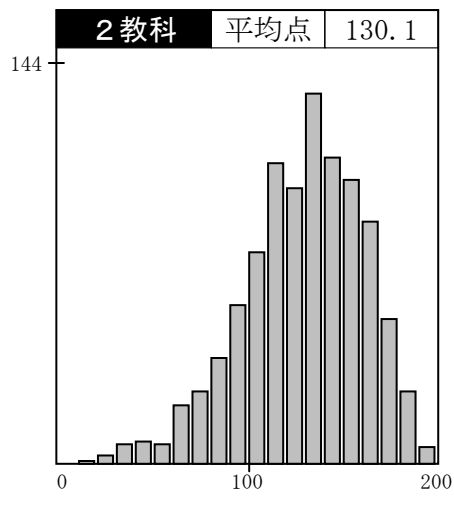

度数分布グラフ

志望校データ

※立命館慶祥・札幌大谷の定員は、全コース合計を表記しています。

☆は2017年度の合格者平均SSです。

中学校名	志望者数	志望者分布			志望者平均	
		50	100	150	得点	SS
札幌開成 共学 定員 160名 4教科	102			☆	143.7	54.1
附属札幌 共学 定員 105名 4教科	49			☆	146.6	55.0
附属旭川 共学 定員 105名 4教科	11			☆	125.0	48.4
附属函館 共学 定員 35名 4教科	25			☆	155.8	57.9
附属釧路 共学 定員 105名 4教科	8			☆	121.2	47.2
札幌日大(アクティブ) 共学 定員 75名 4教科	32			☆	130.2	50.0
札幌日大(スーパーアクティブ) 共学 定員 30名 4教科	22			☆	160.3	59.2
立命館慶祥(一貫コース) 共学 定員 180名 4教科	72			☆	137.0	52.1
立命館慶祥(一貫SPコース) 共学 定員 180名 4教科	48			☆	150.0	56.1
札幌光星 共学 定員 105名 4教科	60			☆	136.9	52.0
札幌大谷(特進・音楽・美術) 共学 定員 140名 2教科	12	☆			127.5	49.1
札幌大谷(英数選抜コース) 共学 定員 140名 4教科	22		☆		136.5	51.9
北嶺 男子 定員 120名 4教科	46			☆	150.0	56.1
藤女子 女子 定員 160名 4教科	42			☆	131.2	50.3
北星女子 女子 定員 120名 4教科	19	☆			131.9	50.5
聖心女子(グローバルクラス) 女子 定員 20名 4教科	2	☆			148.0	55.5
ラ・サール(1次) 男子 定員 60名 4教科	8			☆	150.3	56.2
ラ・サール(2次) 男子 定員 60名 4教科	16			☆	145.6	54.7
遺愛女子 女子 定員 70名 4教科	16			☆	157.3	58.3
函館白百合 女子 定員 70名 4教科	15			☆	155.7	57.8
武修館 共学 定員 40名 2教科	4			☆	115.7	45.5