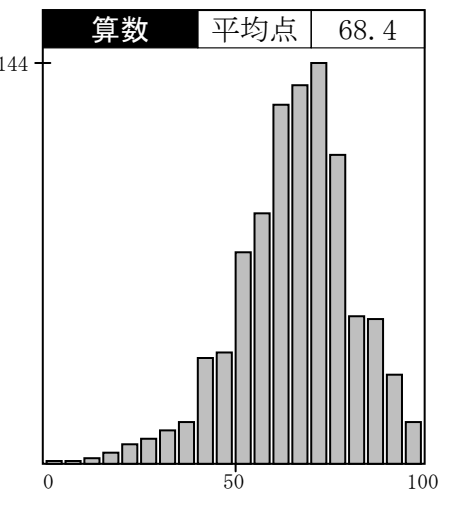

度数分布グラフ

志望校データ

※立命館慶祥・札幌大谷の定員は、全コース合計を表記しています。

☆は2017年度の合格者平均SSです。

中学校名	志望者数	志望者分布			志望者平均	
		50	100	150	得点	SS
札幌開成 共学 定員 160名 4教科	102			☆	143.7	54.1
附属札幌 共学 定員 105名 4教科	49			☆	146.6	55.0
附属旭川 共学 定員 105名 4教科	11			☆	125.0	48.4
附属函館 共学 定員 35名 4教科	25			☆	155.8	57.9
附属釧路 共学 定員 105名 4教科	8			☆	121.2	47.2
札幌日大(アクティブ) 共学 定員 75名 4教科	32			☆	130.2	50.0
札幌日大(スーパーアクティブ) 共学 定員 30名 4教科	22			☆	160.3	59.2
立命館慶祥(一貫コース) 共学 定員 180名 4教科	72			☆	137.0	52.1
立命館慶祥(一貫SPコース) 共学 定員 180名 4教科	48			☆	150.0	56.1
札幌光星 共学 定員 105名 4教科	60			☆	136.9	52.0
札幌大谷(特進・音楽・美術) 共学 定員 140名 2教科	12	☆			127.5	49.1
札幌大谷(英数選抜コース) 共学 定員 140名 4教科	22		☆		136.5	51.9
北嶺 男子 定員 120名 4教科	46			☆	150.0	56.1
藤女子 女子 定員 160名 4教科	42			☆	131.2	50.3
北星女子 女子 定員 120名 4教科	19	☆			131.9	50.5
聖心女子(グローバルクラス) 女子 定員 20名 4教科	2	☆			148.0	55.5
ラ・サール(1次) 男子 定員 60名 4教科	8			☆	150.3	56.2
ラ・サール(2次) 男子 定員 60名 4教科	16			☆	145.6	54.7
遺愛女子 女子 定員 70名 4教科	16			☆	157.3	58.3
函館白百合 女子 定員 70名 4教科	15			☆	155.7	57.8
武修館 共学 定員 40名 2教科	4			☆	115.7	45.5