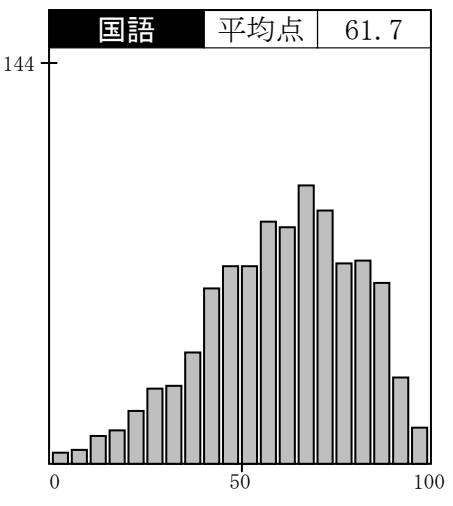

度数分布グラフ

志望校データ

※立命館慶祥・札幌大谷の定員は、全コース合計を表記しています。

☆は2017年度の合格者平均SSです。

中学校名	志望者数	志望者分布			志望者平均	
		50	100	150	得点	SS
札幌開成 共学 定員 160名 4教科	102			☆	143.7	54.1
附属札幌 共学 定員 105名 4教科	49			☆	146.6	55.0
附属旭川 共学 定員 105名 4教科	11			☆	125.0	48.4
附属函館 共学 定員 35名 4教科	25			☆	155.8	57.9
附属釧路 共学 定員 105名 4教科	8			☆	121.2	47.2
札幌日大(アクティブ) 共学 定員 75名 4教科	32			☆	130.2	50.0
札幌日大(スーパーアクティブ) 共学 定員 30名 4教科	22			☆	160.3	59.2
立命館慶祥(一貫コース) 共学 定員 180名 4教科	72			☆	137.0	52.1
立命館慶祥(一貫SPコース) 共学 定員 180名 4教科	48			☆	150.0	56.1
札幌光星 共学 定員 105名 4教科	60			☆	136.9	52.0
札幌大谷(特進・音楽・美術) 共学 定員 140名 2教科	12	☆			127.5	49.1
札幌大谷(英数選抜コース) 共学 定員 140名 4教科	22		☆		136.5	51.9
北嶺 男子 定員 120名 4教科	46			☆	150.0	56.1
藤女子 女子 定員 160名 4教科	42			☆	131.2	50.3
北星女子 女子 定員 120名 4教科	19	☆			131.9	50.5
聖心女子(グローバルクラス) 女子 定員 20名 4教科	2	☆			148.0	55.5
ラ・サール(1次) 男子 定員 60名 4教科	8			☆	150.3	56.2
ラ・サール(2次) 男子 定員 60名 4教科	16			☆	145.6	54.7
遺愛女子 女子 定員 70名 4教科	16			☆	157.3	58.3
函館白百合 女子 定員 70名 4教科	15			☆	155.7	57.8
武修館 共学 定員 40名 2教科	4			☆	115.7	45.5