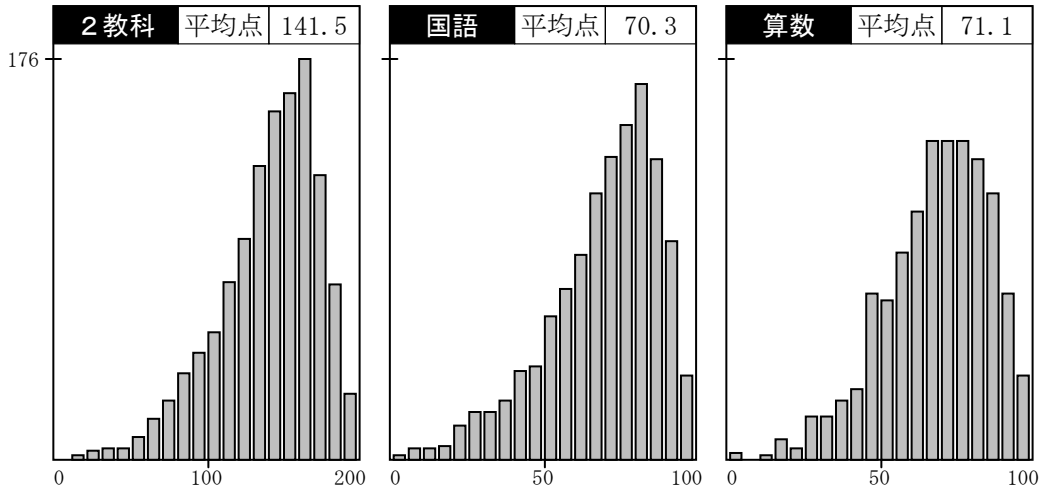

## 度数分布グラフ

## 志望校データ

※札幌日大・札幌大谷の定員は、全コース合計を表記しています。

☆は合格者平均 S S です

中学校名	志望者数	志望者分布			志望者平均	
		50	100	150	得点	S S
市立開成中等教育 共学 定員 160名 4教科	160			☆	152.3	53.2
附属札幌 共学 定員 105名 4教科	82			☆	153.8	53.6
附属旭川 共学 定員 105名 4教科	14			☆	133.6	47.6
附属函館 共学 定員 105名 4教科	36			☆	157.7	54.8
附属釧路 共学 定員 105名 4教科	8			☆	156.5	54.4
札幌日大(アクティブ) 共学 定員 105名 4教科	44			☆	137.3	48.7
札幌日大(スーパーアクティブ) 共学 定員 105名 4教科	23			☆	165.4	57.1
立命館慶祥(一貫コース) 共学 定員 120名 4教科	83			☆	146.2	51.3
立命館慶祥(S P コース) 共学 定員 60名 4教科	72			☆	163.2	56.4
札幌光星 共学 定員 105名 4教科	93			☆	139.0	49.2
札幌大谷(特進・音楽・美術) 共学 定員 140名 2教科	20			☆	101.8	38.1
札幌大谷(英数選抜コース) 共学 定員 140名 4教科	23			☆	147.9	51.9
北嶺 男子 定員 120名 4教科	63			☆	161.8	56.0
藤女子 女子 定員 160名 4教科	66			☆	137.9	48.9
北星女子 女子 定員 120名 4教科	31			☆	131.3	46.9
聖心女子 女子 定員 60名 4教科	7			☆	135.4	48.1
ラ・サール(1次) 男子 定員 55名 4教科	21			☆	152.8	53.3
ラ・サール(2次) 男子 定員 50名 4教科	29			☆	151.6	52.9
遺愛女子 女子 定員 70名 4教科	21			☆	160.3	55.5
函館白百合 女子 定員 70名 4教科	19			☆	158.2	54.9
武修館 共学 定員 40名 2教科	5			☆	122.0	44.1