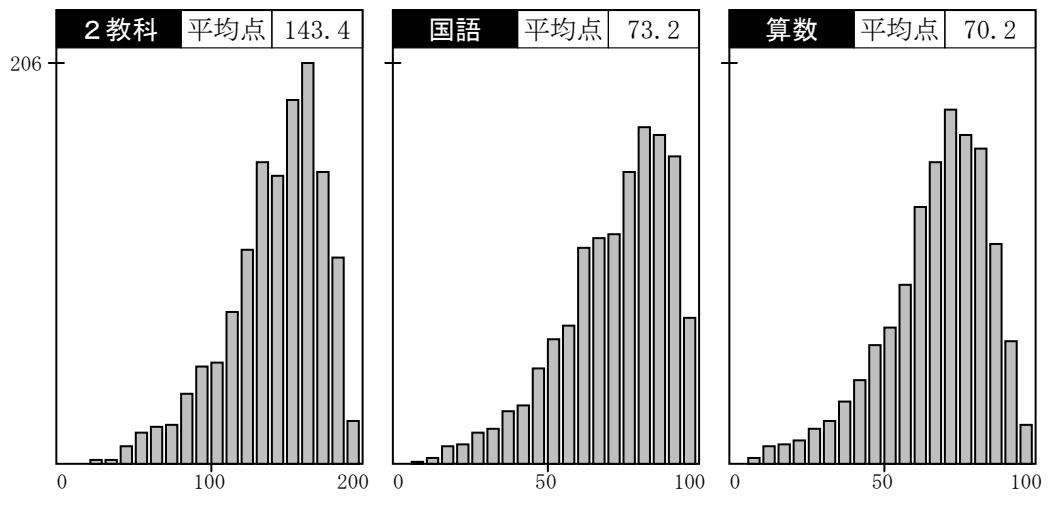

度数分布グラフ

志望校データ

※札幌日大・札幌大谷の定員は、全コース合計を表記しています。 ☆は合格者平均SSです

中学校名	志望者数	志望者分布			志望者平均	
		50	100	150	得点	SS
市立開成中等教育 共学 定員 160名 4教科	169			☆	153.2	53.0
附属札幌 共学 定員 105名 4教科	85			☆	151.5	52.4
附属旭川 共学 定員 105名 4教科	12			☆	138.5	48.4
附属函館 共学 定員 105名 4教科	32			☆	154.4	53.3
附属釧路 共学 定員 105名 4教科	13			☆	136.3	47.8
札幌日大(アクティブ) 共学 定員 105名 4教科	58			☆	136.7	47.9
札幌日大(スーパーアクティブ) 共学 定員 105名 4教科	35			☆	162.3	55.8
立命館慶祥(一貫コース) 共学 定員 120名 4教科	91			☆	151.0	52.3
立命館慶祥(SPコース) 共学 定員 60名 4教科	81			☆	159.2	54.8
札幌光星 共学 定員 105名 4教科	93			☆	143.5	50.0
札幌大谷(特進・音楽・美術) 共学 定員 140名 2教科	23			☆	125.7	44.5
札幌大谷(英数選抜コース) 共学 定員 140名 4教科	29			☆	144.1	50.2
北嶺 男子 定員 120名 4教科	75			☆	158.6	54.6
藤女子 女子 定員 160名 4教科	63			☆	146.0	50.8
北星女子 女子 定員 120名 4教科	34			☆	129.4	45.6
聖心女子 女子 定員 60名 4教科	13			☆	127.0	44.9
ラ・サール(1次) 男子 定員 55名 4教科	24			☆	153.1	52.9
ラ・サール(2次) 男子 定員 50名 4教科	26			☆	147.2	51.1
遺愛女子 女子 定員 70名 4教科	19			☆	154.0	53.2
函館白百合 女子 定員 70名 4教科	20			☆	155.0	53.5
武修館 共学 定員 40名 2教科	8			☆	117.5	41.9