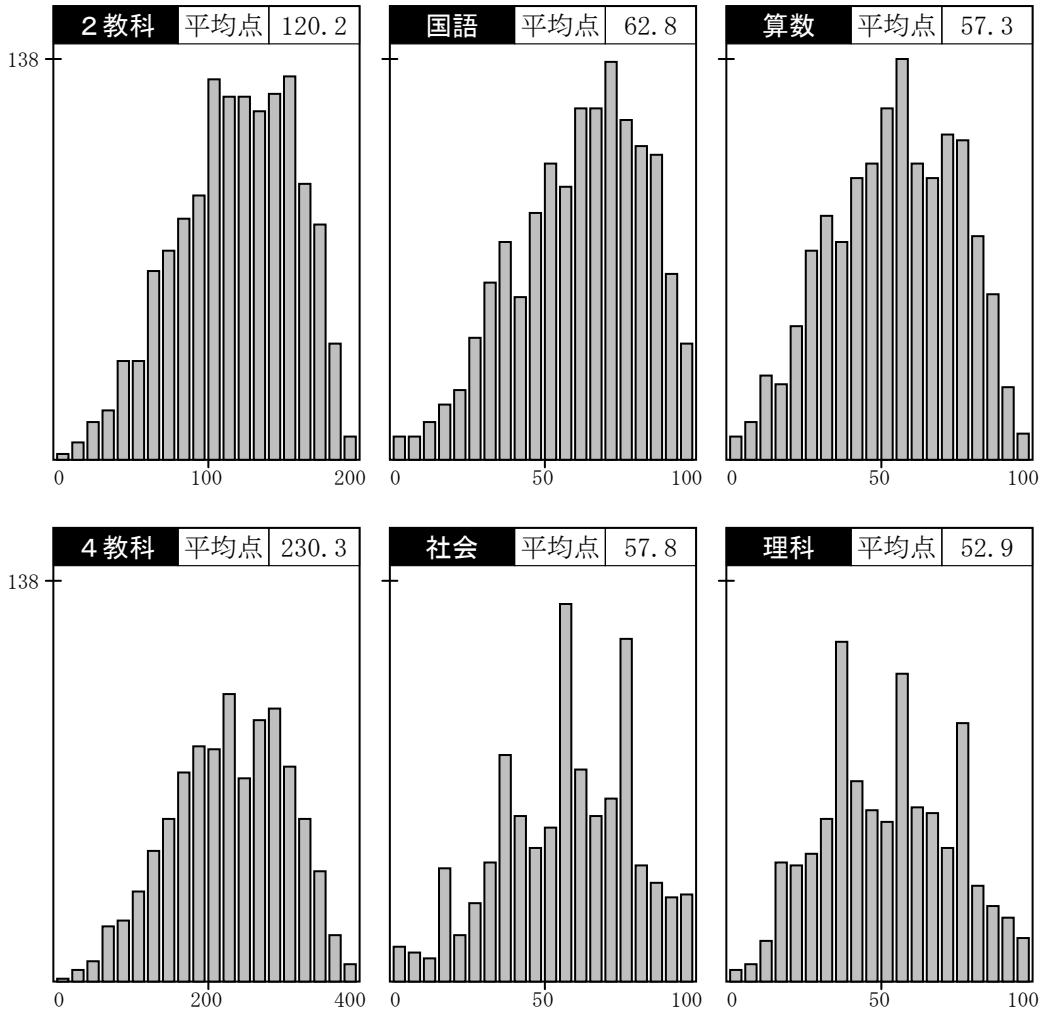

度数分布グラフ

小5

志望校データ

(1)

※札幌日大・札幌大谷の定員は、全コース合計を表記しています。

中学校名	志望者数	志望者分布			志望者平均		
		4教科 2教科	100 50	200 100	300 150	得点	SS
市立開成中等教育 共学 定員 160名 4教科	4教科 121				☆	249.9	52.5
	2教科 137				☆	130.6	52.6
附属札幌 共学 定員 105名 4教科	4教科 55				☆	275.6	55.9
	2教科 70				☆	135.2	53.8
附属旭川 共学 定員 105名 4教科	4教科 13				☆	273.5	55.6
	2教科 16				☆	129.0	52.2
附属函館 共学 定員 105名 4教科	4教科 24				☆	267.5	54.8
	2教科 29				☆	123.5	50.8
附属釧路 共学 定員 105名 4教科	4教科 13				☆	238.2	51.0
	2教科 14				☆	116.3	49.0

志望校データ

(2)

志望校内 S S 40 50 60

※札幌日大・札幌大谷の定員は、全コース合計を表記しています。

☆は2019年度の合格者平均 S S です。

中学校名	志望者数 4教科 2教科	志望者分布			志望者平均		
		100 50	200 100	300 150	得点	S S	
札幌日大(アクティブ) 共学 定員 105名 4教科	4教科 48				☆	219.5	48.5
	2教科 62				☆	115.9	48.8
札幌日大(スーパーアクティブ) 共学 定員 105名 4教科	4教科 24				☆	294.3	58.4
	2教科 28				☆	145.6	56.5
立命館慶祥(一貫コース) 共学 定員 120名 4教科	4教科 73				☆	254.5	53.1
	2教科 91				☆	128.6	52.1
立命館慶祥(S P コース) 共学 定員 60名 4教科	4教科 57				☆	289.9	57.8
	2教科 64				☆	149.0	57.3
札幌光星 共学 定員 105名 4教科	4教科 94				☆	224.4	49.2
	2教科 115				☆	119.1	49.7
札幌大谷(特進・音楽・美術) 共学 定員 140名 2教科	4教科 19				☆	178.7	43.2
	2教科 21				☆	91.7	42.7
札幌大谷(英数選抜コース) 共学 定員 140名 4教科	4教科 30				☆	203.4	46.4
	2教科 32				☆	103.0	45.6
北嶺 男子 定員 120名 4教科	4教科 51				☆	267.4	54.8
	2教科 56				☆	138.1	54.5
藤女子 女子 定員 160名 4教科	4教科 49				☆	248.0	52.3
	2教科 56				☆	125.9	51.4
北星女子 女子 定員 120名 4教科	4教科 25				☆	224.4	49.2
	2教科 30				☆	114.9	48.6
聖心女子 女子 定員 60名 4教科	4教科 8				☆	213.7	47.8
	2教科 9				☆	104.2	45.9
ラ・サール(1次) 男子 定員 55名 4教科	4教科 13				☆	267.6	54.9
	2教科 13				☆	139.0	54.8
ラ・サール(2次) 男子 定員 50名 4教科	4教科 20				☆	261.0	54.0
	2教科 20				☆	129.4	52.3
遺愛女子 女子 定員 70名 4教科	4教科 13				☆	256.8	53.4
	2教科 19				☆	114.5	48.5
函館白百合 女子 定員 70名 4教科	4教科 11				☆	256.1	53.3
	2教科 16				☆	109.1	47.1
武修館 共学 定員 40名 2教科	4教科 9				☆	239.2	51.1
	2教科 11				☆	109.6	47.2