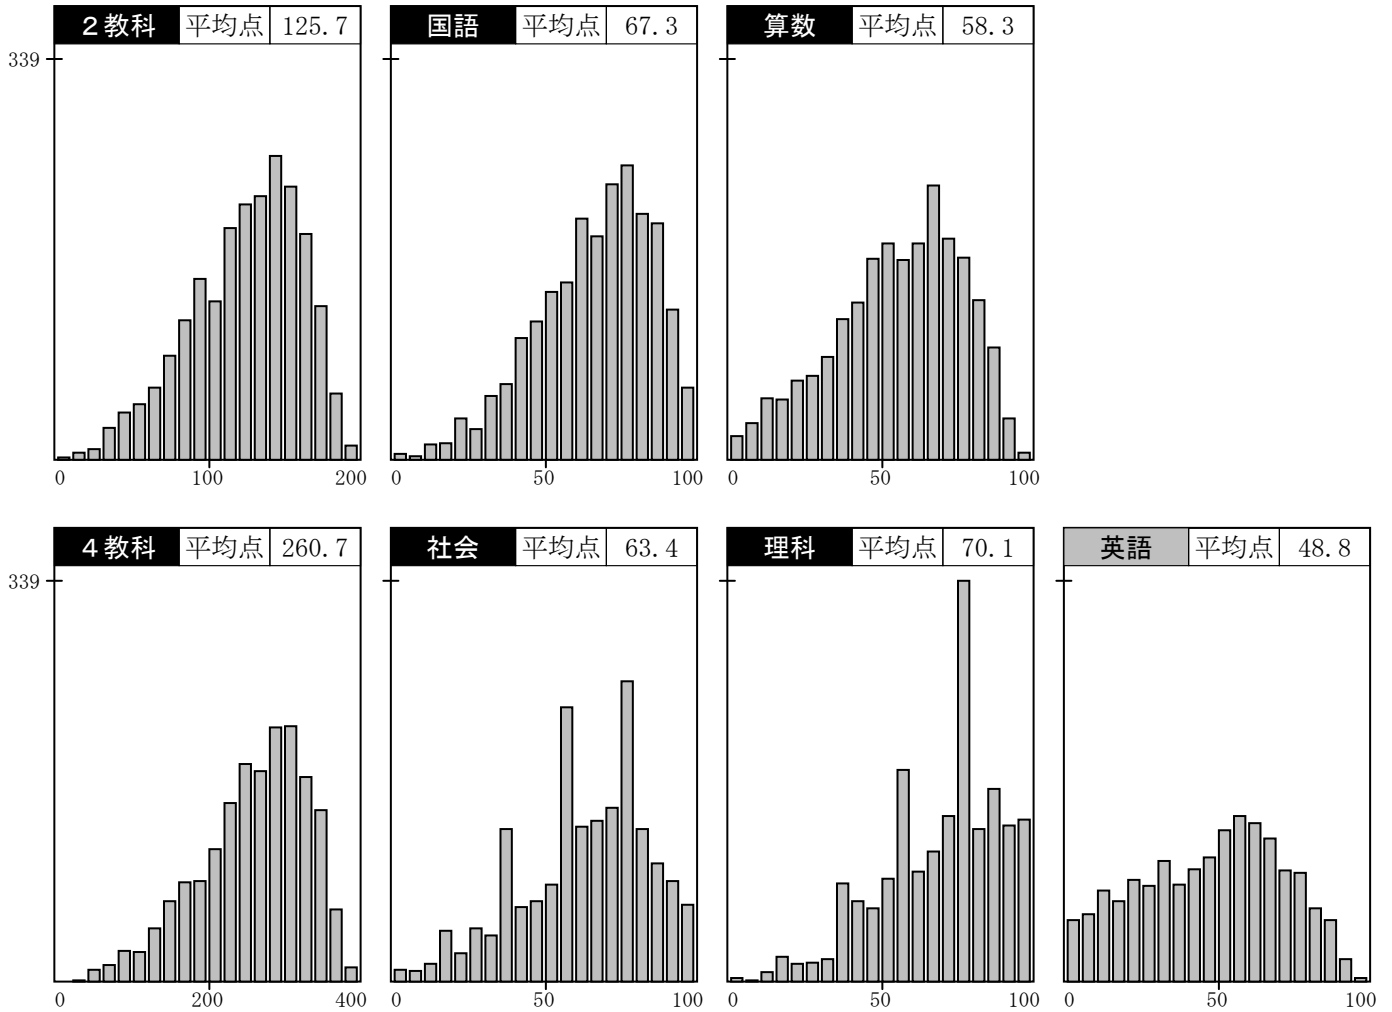

度数分布グラフ

志望校データ

(1)

※札幌日大・札幌大谷の定員は、全コース合計を表記しています。

☆は2019年度の合格者平均SSです。

中学校名	志望者数	志望者分布			志望者平均		
		4教科 2教科	100 50	200 100	300 150	得点	SS
市立開成中等教育 共学 定員 160名 4教科	4教科 274				☆	282.0	53.0
	2教科 285				☆	137.9	53.3
附属札幌 共学 定員 105名 4教科	4教科 127				☆	291.7	54.3
	2教科 148				☆	139.6	53.7
附属旭川 共学 定員 105名 4教科	4教科 35				☆	259.9	49.8
	2教科 36				☆	126.6	50.2
附属函館 共学 定員 105名 4教科	4教科 47				☆	283.6	53.2
	2教科 49				☆	136.6	52.9
附属釧路 共学 定員 105名 4教科	4教科 25				☆	281.7	52.9
	2教科 25				☆	132.1	51.7

志望校データ

(2)

志望校内SS 40 50 60

※札幌日大・札幌大谷の定員は、全コース合計を表記しています。

☆は2019年度の合格者平均SSです。

中学校名	志望者数	志望者分布			志望者平均		
		4教科 2教科	100 50	200 100	300 150	得点	SS
札幌日大(アクティブ)	4教科 96					255.4	49.2
	2教科 118					119.9	48.4
札幌日大(スーパーアクティブ)	4教科 47					316.4	57.8
	2教科 47					157.1	58.5
立命館慶祥(一貫コース)	4教科 138					280.6	52.8
	2教科 162					131.8	51.6
立命館慶祥(SPコース)	4教科 127					308.5	56.7
	2教科 127					151.4	56.9
札幌光星	4教科 163					252.1	48.7
	2教科 171					123.6	49.4
札幌大谷(特進・音楽・美術)	4教科 53					231.3	45.8
	2教科 56					115.1	47.1
札幌大谷(英数選抜コース)	4教科 65					258.2	49.6
	2教科 69					123.2	49.3
北嶺	4教科 81					308.0	56.6
	2教科 83					149.4	56.4
藤女子	4教科 98					278.3	52.4
	2教科 102					134.4	52.3
北星女子	4教科 50					249.2	48.3
	2教科 54					122.4	49.1
聖心女子	4教科 17					269.7	51.2
	2教科 18					124.4	49.6
ラ・サール(1次)	4教科 32					279.4	52.6
	2教科 33					132.6	51.8
ラ・サール(2次)	4教科 37					273.7	51.8
	2教科 38					131.1	51.4
遺愛女子	4教科 21					280.0	52.7
	2教科 22					137.2	53.1
函館白百合	4教科 20					277.6	52.3
	2教科 20					136.6	52.9
武修館	4教科 14					261.0	50.0
	2教科 14					121.5	48.8