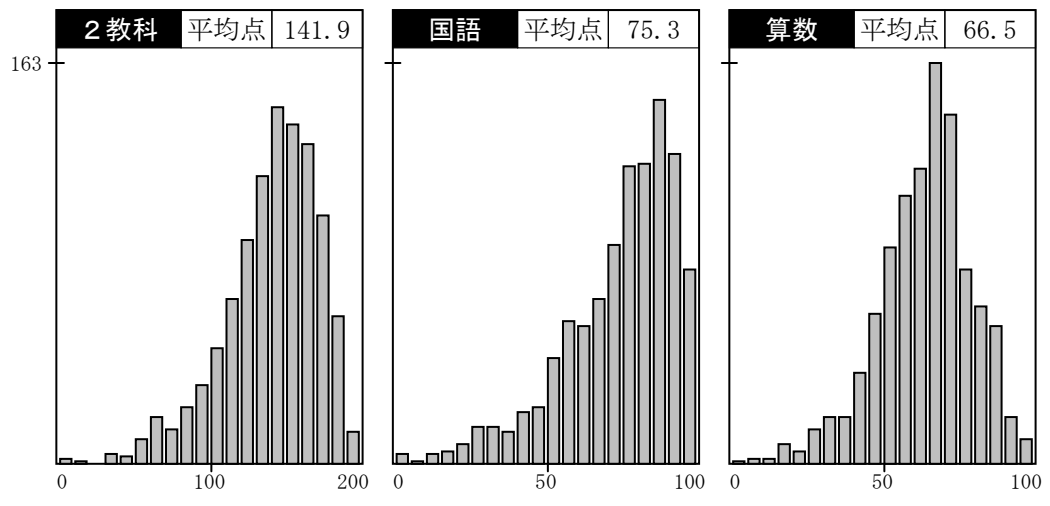

### 度数分布グラフ

### 志望校データ

※札幌日大・立命館慶祥・札幌大谷の定員は、全コース合計を表記しています。

☆は合格者平均SSです

中学校名	志望者数	志望者分布			志望者平均	
		50	100	150	得点	SS
市立開成中等教育 <small>共学 定員 160名 4教科</small>	86			☆	148.1	51.9
附属札幌 <small>共学 定員 105名 4教科</small>	65			☆	150.4	52.6
附属旭川 <small>共学 定員 105名 4教科</small>	4			☆	136.2	48.2
附属函館 <small>共学 定員 105名 4教科</small>	22			☆	141.9	50.0
附属釧路 <small>共学 定員 105名 4教科</small>	10			☆	123.3	44.1
札幌日大(アクティブ) <small>共学 定員 105名 4教科</small>	34			☆	137.1	48.5
札幌日大(スーパーアクティブ) <small>共学 定員 105名 4教科</small>	19			☆	163.0	56.6
立命館慶祥(一貫コース) <small>共学 定員 180名 4教科</small>	45			☆	153.7	53.7
立命館慶祥(SPコース) <small>共学 定員 180名 4教科</small>	45			☆	159.0	55.3
札幌光星 <small>共学 定員 105名 4教科</small>	74			☆	141.7	49.9
札幌大谷(アスリート・アート・プログレス) <small>共学 定員 140名 4教科</small>	9			☆	135.1	47.8
札幌大谷(英数選抜・医進選抜) <small>共学 定員 140名 4教科</small>	22			☆	138.5	48.9
北嶺 <small>男子 定員 120名 4教科</small>	37			☆	154.7	54.0
藤女子 <small>女子 定員 160名 4教科</small>	40			☆	131.2	46.6
北星女子 <small>女子 定員 120名 4教科</small>	21			☆	111.5	40.4
聖心女子 <small>女子 定員 60名 4教科</small>	11			☆	95.1	35.3
ラ・サール(1次) <small>男子 定員 55名 4教科</small>	9			☆	149.1	52.2
ラ・サール(2次) <small>男子 定員 50名 4教科</small>	18			☆	143.7	50.5
遺愛女子 <small>女子 定員 70名 4教科</small>	12			☆	138.4	48.9
函館白百合 <small>女子 定員 70名 4教科</small>	13			☆	140.3	49.4
武修館 <small>共学 定員 40名 2教科</small>	2			☆	142.5	50.1