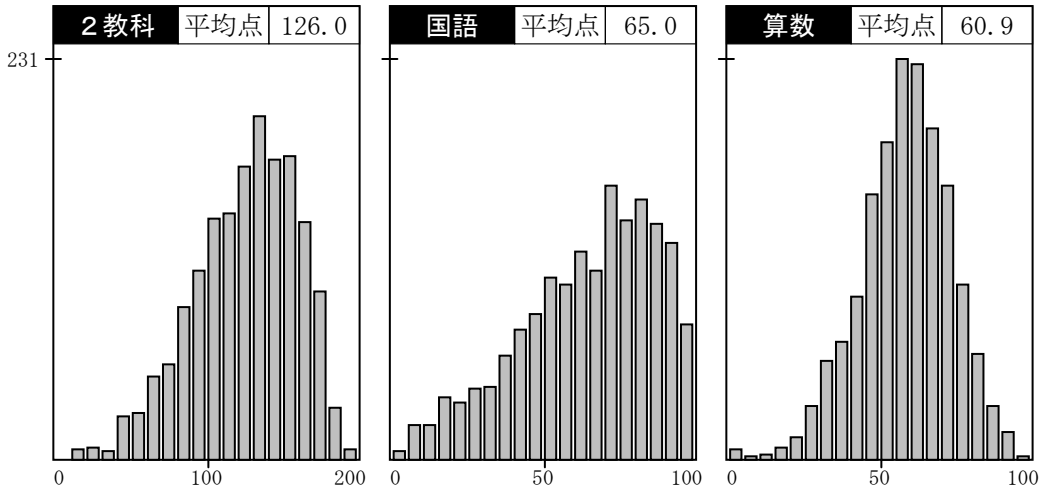

度数分布グラフ

志望校データ

※札幌日大・立命館慶祥・札幌大谷の定員は「全コース合計」、ラ・サールは「1次入試と2次入試の合計」を表記しています。 ☆は合格者平均SSです

中学校名	志望者数	志望者分布			志望者平均	合格者平均
		50	100	150	得点	SS
市立札幌開成中等教育 共学 定員 160名	137			☆	130.9	51.4 59.4
登別明日中等教育 共学 定員 80名	4		☆		129.7	51.0 49.8
附属札幌 共学 定員 105名	97			☆	138.0	53.4 63.0
附属旭川 共学 定員 105名	32			☆	143.5	55.0 58.6
附属函館 共学 定員 105名	46			☆	138.4	53.5 57.6
附属釧路 共学 定員 105名	13			☆	117.0	47.3 57.1
札幌日大(アクティブ) 共学 定員 105名	80			☆	125.4	49.8 58.9
札幌日大(スーパーアクティブ) 共学 定員 105名	34			☆	140.7	54.2 67.7
立命館慶祥(一貫コース) 共学 定員 180名	107			☆	135.7	52.7 58.3
立命館慶祥(SPコース) 共学 定員 180名	100			☆	140.8	54.2 64.9
札幌光星 共学 定員 105名	123			☆	125.1	49.7 57.0
札幌大谷(アスリート・アート・プログレス) 共学 定員 100名	21	☆			130.4	51.2 43.1
札幌大谷(英数選抜・医進選抜) 共学 定員 100名	26			☆	127.3	50.3 58.0
北嶺 男子 定員 120名	66			☆	148.7	56.5 67.7
藤女子 女子 定員 160名	75			☆	121.3	48.6 50.7
北星女子 女子 定員 120名	30			☆	116.9	47.3 46.5
聖心女子 女子 定員 60名	5			☆	90.8	39.7 46.5
ラ・サール(1次) 男子 定員 80名	23			☆	144.0	55.2 64.2
ラ・サール(2次) 男子 定員 80名	18			☆	129.8	51.1 55.8
遺愛女子 女子 定員 70名	24			☆	145.0	55.4 57.6
函館白百合 女子 定員 70名	18			☆	145.7	55.7 54.0
武修館 共学 定員 40名	5			☆	132.6	51.8 59.9