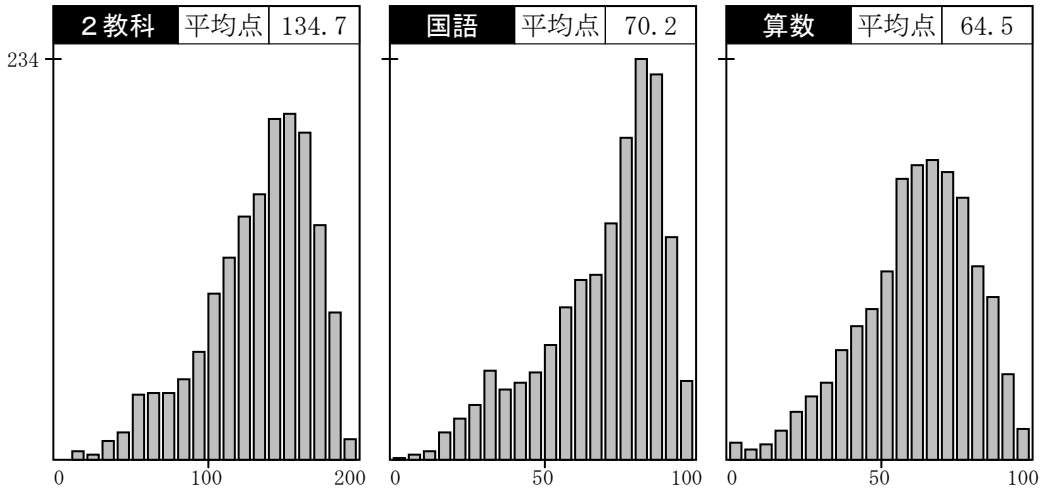

度数分布グラフ

志望校データ

※札幌日大・立命館慶祥・札幌大谷の定員は「全コース合計」、ラ・サールは「1次入試と2次入試の合計」を表記しています。 ☆は合格者平均SSです

中学校名	志望者数	志望者分布			志望者平均	合格者平均
		50	100	150	得点	SS
市立札幌開成中等教育 共学 定員 160名	174			☆	140.6	51.6 57.8
登別明日中等教育 共学 定員 80名	9		☆		129.7	48.5 49.3
附属札幌 共学 定員 105名	96			☆	141.8	52.0 60.3
附属旭川 共学 定員 105名	29			☆	148.9	53.9 57.4
附属函館 共学 定員 105名	67			☆	142.3	52.1 56.1
附属釧路 共学 定員 105名	8		☆		145.7	53.0 54.0
札幌日大(アクティブ) 共学 定員 105名	63			☆	136.6	50.5 56.3
札幌日大(スーパーアクティブ) 共学 定員 105名	45			☆	152.7	55.0 63.2
立命館慶祥(一貫コース) 共学 定員 180名	102			☆	135.3	50.1 59.3
立命館慶祥(S P コース) 共学 定員 180名	102			☆	148.9	54.0 63.7
札幌光星 共学 定員 105名	90			☆	130.1	48.7 56.9
札幌大谷(アスリート・アート・プログレス) 共学 定員 100名	24	☆			118.3	45.3 44.7
札幌大谷(英数選抜・医進選抜) 共学 定員 100名	37			☆	141.2	51.8 54.8
北嶺 男子 定員 120名	45			☆	144.8	52.8 66.2
藤女子 女子 定員 160名	62			☆	131.4	49.0 52.7
北星女子 女子 定員 120名	36		☆		128.2	48.1 47.4
ラ・サール(1次) 男子 定員 80名	26			☆	134.8	50.0 63.8
ラ・サール(2次) 男子 定員 80名	29			☆	132.1	49.2 54.1
遺愛女子 女子 定員 70名	48			☆	146.9	53.4 56.6
函館白百合 女子 定員 70名	43	☆			142.8	52.2 46.9
武修館 共学 定員 40名	2			☆	111.5	43.4 45.2