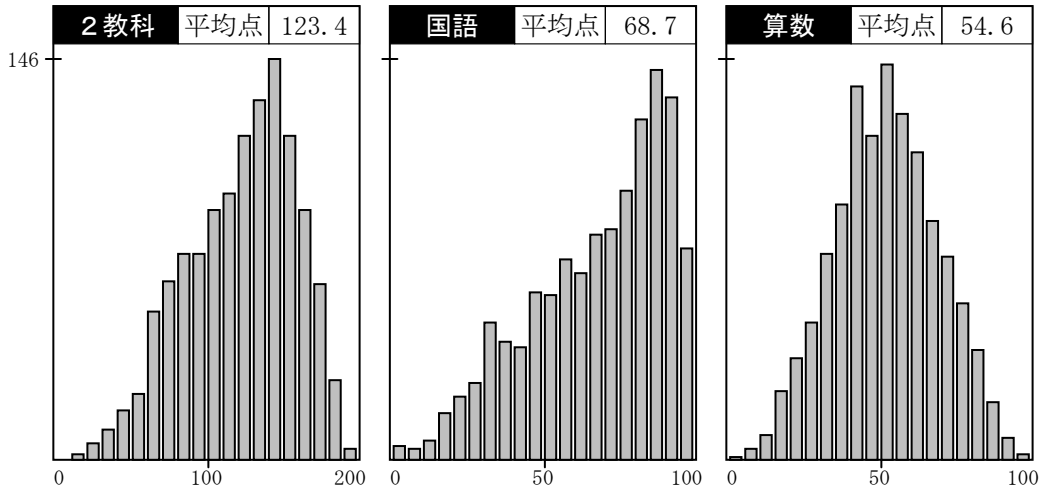

度数分布グラフ

志望校データ

※札幌日大・立命館慶祥・札幌大谷の定員は「全コース合計」、ラ・サールは「1次入試と2次入試の合計」を表記しています。 ☆は2022年度の合格者平均SSです。

中学校名	志望者数	志望者分布			志望者平均	合格者
		50	100	150	得点	平均SS
市立札幌開成中等教育 共学 定員 160名	95			☆	136.3	53.5 57.8
附属札幌 共学 定員 105名	85			☆	135.1	53.2 60.3
附属旭川 共学 定員 105名	14			☆	128.7	51.4 57.4
附属函館 共学 定員 105名	63			☆	134.1	52.9 56.1
附属釧路 共学 定員 105名	6			☆	99.3	43.4 54.0
札幌日大(アクティブ) 共学 定員 105名	38			☆	116.4	48.1 56.3
札幌日大(スーパーアクティブ) 共学 定員 105名	12			☆	158.0	59.4 63.2
立命館慶祥(一貫コース) 共学 定員 180名	54			☆	133.9	52.8 59.3
立命館慶祥(SPコース) 共学 定員 180名	74			☆	140.8	54.7 63.7
札幌光星 共学 定員 105名	60			☆	135.4	53.2 56.9
札幌大谷(アスリート・アート・プログレス) 共学 定員 100名	10			☆	93.0	41.6 44.7
札幌大谷(英数選抜・医進選抜) 共学 定員 100名	23			☆	130.7	52.0 54.8
北嶺 男子 定員 120名	27			☆	159.5	59.8 66.2
藤女子 女子 定員 160名	38			☆	116.0	47.9 52.7
北星女子 女子 定員 120名	22			☆	113.5	47.3 47.4
ラ・サール(1次) 男子 定員 80名	26			☆	125.0	50.4 63.8
ラ・サール(2次) 男子 定員 80名	32			☆	130.8	52.0 54.1
遺愛女子 女子 定員 70名	34			☆	134.4	53.0 56.6
函館白百合 女子 定員 70名	33			☆	137.6	53.9 46.9