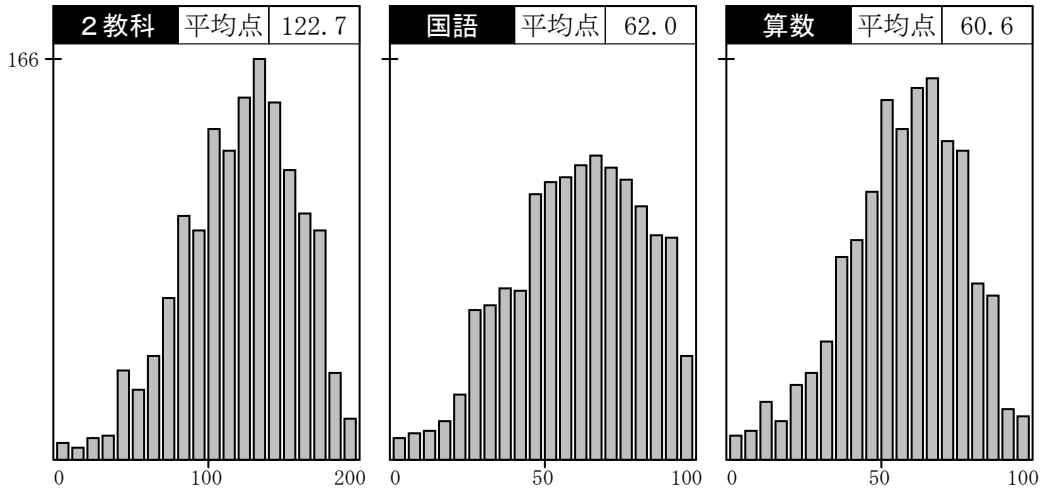

度数分布グラフ

志望校データ

※札幌日大・立命館慶祥・札幌大谷の定員は「全コース合計」、ラ・サールは「1次入試と2次入試の合計」を表記しています。

☆は合格者平均SSです

中学校名	志望者数	志望者分布			志望者平均	合格者平均SS		
		50	100	150	得点	SS		
市立札幌開成中等教育 共学 定員 160名	146			☆	136.0	53.4	57.9	
登別明日中等教育 共学 定員 80名	7		☆		112.7	47.3	47.5	
附属札幌 共学 定員 105名	104			☆	135.1	53.2	60.3	
附属旭川 共学 定員 105名	37			☆	130.0	51.9	59.1	
附属函館 共学 定員 105名	64			☆	131.2	52.2	56.1	
附属釧路 共学 定員 105名	9			☆	116.8	48.4	55.8	
札幌日大(アクティブ) 共学 定員 105名	43			☆	122.1	49.8	55.8	
札幌日大(スーパーアクティブ) 共学 定員 105名	42			☆	131.3	52.2	65.0	
立命館慶祥(一貫コース) 共学 定員 180名	103			☆	134.9	53.1	60.3	
立命館慶祥(SPコース) 共学 定員 180名	112			☆	139.7	54.4	66.8	
札幌光星 共学 定員 105名	93			☆	131.3	52.2	55.5	
札幌大谷(アスリート・アート・プログレス) 共学 定員 100名	18			☆	93.3	42.2	49.2	
札幌大谷(英数選抜・医進選抜) 共学 定員 100名	31			☆	130.8	52.1	58.7	
北嶺 男子 定員 120名	44				☆	151.1	57.4	70.4
藤女子 女子 定員 160名	44			☆	116.0	48.2	50.1	
北星女子 女子 定員 120名	32			☆	105.0	45.3	47.5	
ラ・サール(1次) 男子 定員 80名	33				☆	129.4	51.7	65.1
ラ・サール(2次) 男子 定員 80名	37			☆	128.6	51.5	53.6	
遺愛女子 女子 定員 70名	25			☆	132.4	52.5	54.0	
函館白百合 女子 定員 70名	25	☆			132.0	52.4	40.9	