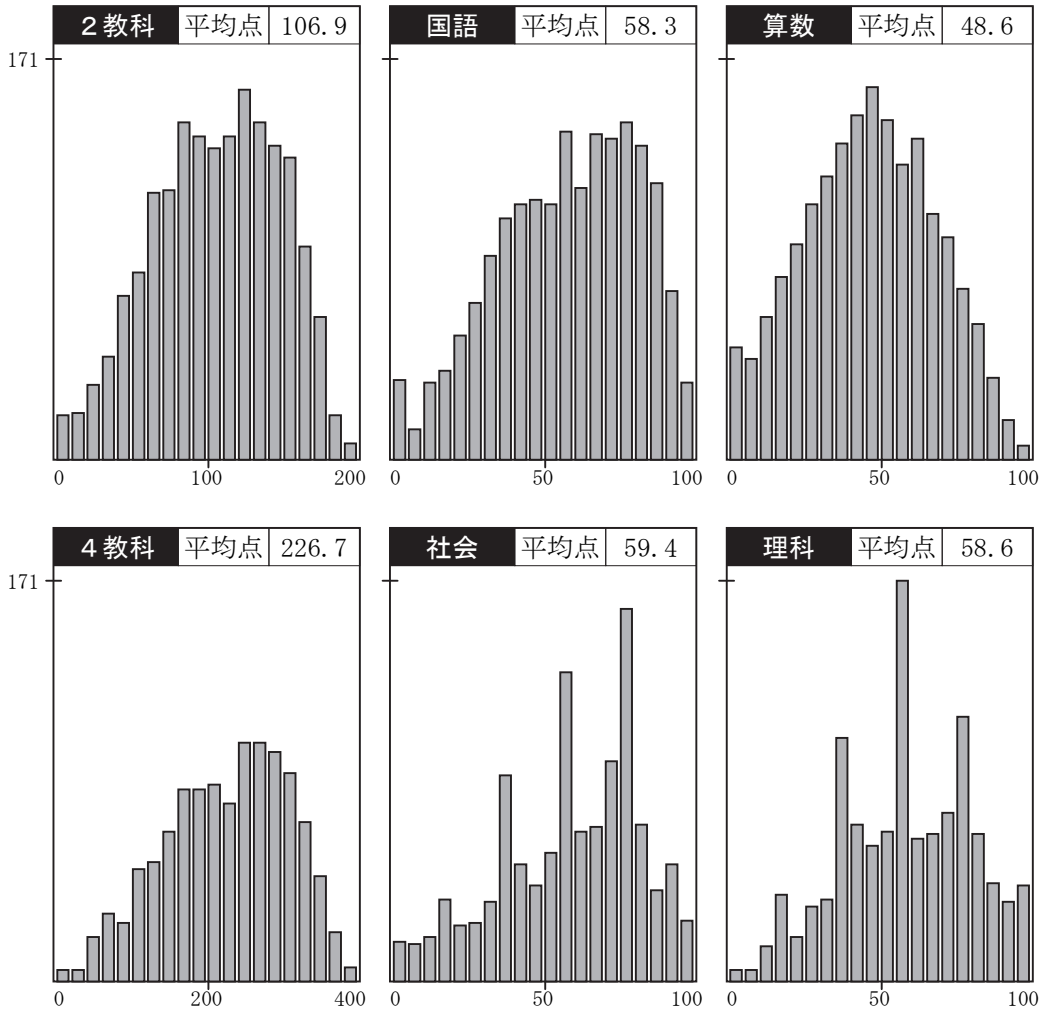

度数分布グラフ

志望校データ

(1)

※札幌日大・立命館慶祥の定員は「全コース合計」、ラ・サールは「1次入試と2次入試の合計」を表記しています。 ☆は2025年度の合格者平均SSです。

中学校名	志望者数	志望者分布			志望者平均		合格者平均SS	
		4教科 2教科	100 50	200 100	300 150	得点		SS
市立札幌開成中等教育 共学 定員 160名	4教科 246				☆	252.3	53.1	58.3
	2教科 280				☆	121.6	53.5	
登別明日中等教育 共学 定員 80名	4教科 1				☆	146.0	40.0	49.9
	2教科 9				☆	83.7	44.4	
附属札幌 共学 定員 105名	4教科 115				☆	266.6	54.9	59.3
	2教科 156				☆	123.4	53.9	
附属旭川 共学 定員 105名	4教科 14				☆	237.7	51.3	57.2
	2教科 44				☆	117.9	52.6	
附属函館 共学 定員 105名	4教科 13				☆	213.7	48.3	53.7
	2教科 58				☆	104.1	49.3	
附属釧路 共学 定員 105名	4教科 2				☆	160.0	41.7	53.1
	2教科 7				☆	97.1	47.6	

志望校データ

(2)

志望校内SS 40 50 60

※札幌日大・立命館慶祥の定員は「全コース合計」、ラ・サールは「1次入試と2次入試の合計」を表記しています。 ☆は2025年度の合格者平均SSです。

中学校名	志望者数	志望者分布			志望者平均		合格者平均SS
		4教科 2教科	100 50	200 100	300 150	得点	
札幌日大(グローバルクリエイト) 共学 定員 105名	4教科 51				210.3	47.9	52.8
	2教科 59				100.4	48.4	
札幌日大(スーパーアクティブ) 共学 定員 105名	4教科 45				273.3	55.7	63.8
	2教科 73				121.4	53.4	
立命館慶祥(一貫コース) 共学 定員 180名	4教科 113				250.8	52.9	59.8
	2教科 135				119.0	52.8	
立命館慶祥(SPコース) 共学 定員 180名	4教科 88				291.2	57.9	68.5
	2教科 119				135.5	56.8	
札幌光星 共学 定員 105名	4教科 199				239.4	51.5	55.7
	2教科 247				112.0	51.2	
札幌大谷(アスリート・アート・プログレス) 共学 定員 75名	4教科 22				189.1	45.3	48.9
	2教科 25				86.4	45.0	
札幌大谷(英数選抜・医進選抜) 共学 定員 25名	4教科 26				253.1	53.2	57.8
	2教科 31				117.0	52.4	
北嶺 男子 定員 120名	4教科 55				284.1	57.0	68.6
	2教科 64				138.8	57.6	
藤女子 女子 定員 160名	4教科 73				219.3	49.0	49.8
	2教科 81				102.9	49.0	
北星女子 女子 定員 120名	4教科 36				199.1	46.6	45.3
	2教科 43				92.1	46.4	
ラ・サール(1次) 男子 定員 80名	4教科 6				250.3	52.8	65.3
	2教科 39				109.5	50.6	
ラ・サール(2次) 男子 定員 80名	4教科 5				251.4	53.0	53.0
	2教科 38				109.5	50.6	
遺愛女子 女子 定員 70名	4教科 12				198.6	46.5	55.5
	2教科 29				99.2	48.1	
函館白百合 女子 定員 70名	4教科 11				212.5	48.2	57.2
	2教科 27				103.3	49.1	